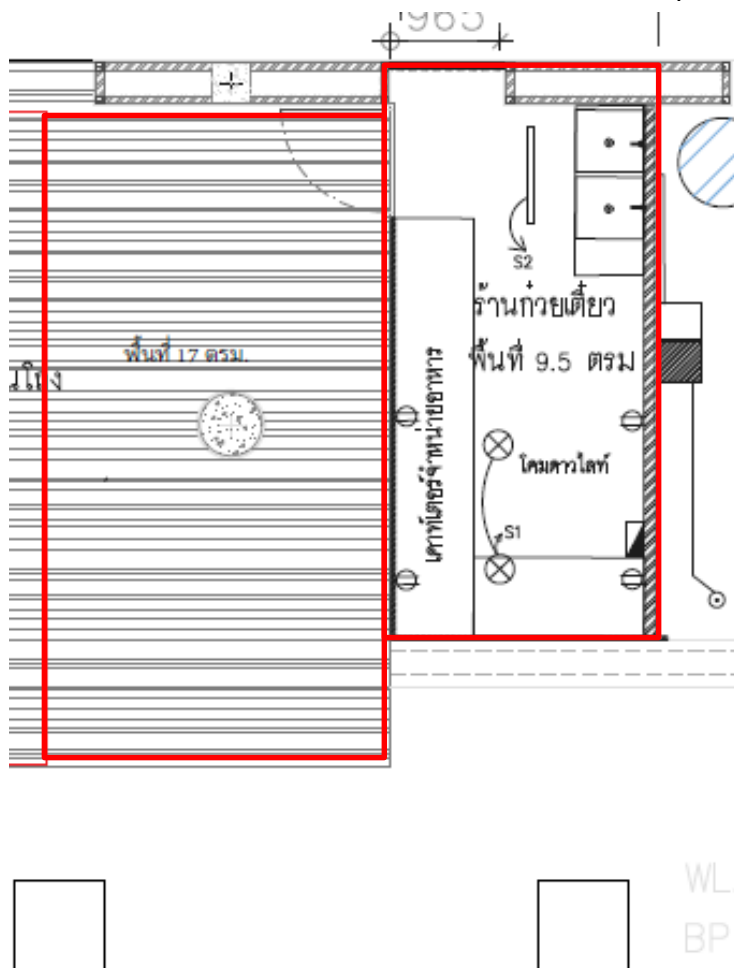

แผนผังสถานที่ให้เช่าร้านจำหน่ายถ้วยเดียว  
 อาคารสถาบันบัณฑิตศึกษาจุฬาภรณ์  
 เลขที่ 906 ถนนกำแพงเพชร 6 แขวงตลาดบางเขน เขตหลักสี่ กรุงเทพมหานคร

รูปภาพแผนผังพื้นที่ให้เช่าร้านจำหน่ายถ้วยเดียว บริเวณชั้น 1 อาคารสถาบันบัณฑิตศึกษาจุฬาภรณ์

รายละเอียดพื้นที่	ขนาดพื้นที่ (ตร.ม.)	อัตราค่าเช่า	
		บาท/ตร.ม.	บาท/เดือน
ร้านถ้วยเดียว			
1. พื้นที่จำหน่ายร้านถ้วยเดียว	9.5	240	2,280
2. พื้นที่บริเวณโถงหน้าร้าน	17	100	1,700
รวมเป็นจำนวนเงินค่าเช่าพื้นที่ (บาทต่อเดือน)		3,980.-	