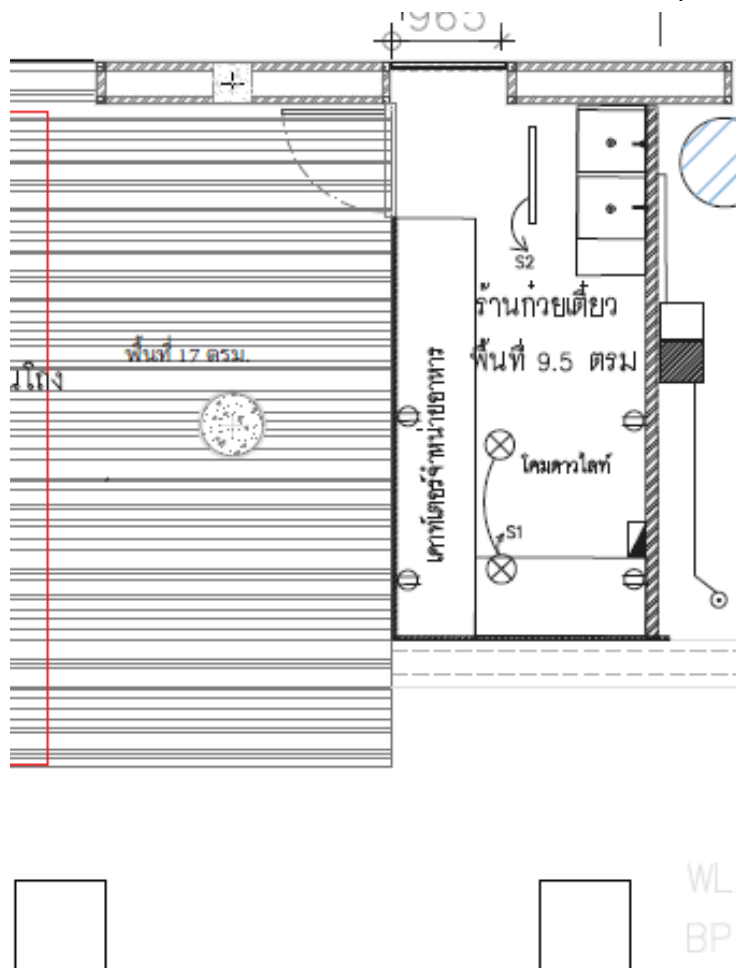

**แผนผังสถานที่ให้เช่าร้านจำหน่ายถ้วยเดียว**  
**อาคารสถาบันบัณฑิตศึกษาจุฬาภรณ์**  
**เลขที่ 906 ถนนกำแพงเพชร 6 แขวงตลาดบางเขน เขตหลักสี่ กรุงเทพมหานคร**

รูปภาพแผนผังพื้นที่ให้เช่าร้านจำหน่ายถ้วยเดียว บริเวณชั้น 1 อาคารสถาบันบัณฑิตศึกษาจุฬาภรณ์

รายละเอียดพื้นที่	ขนาดพื้นที่ (ตร.ม.)	อัตราค่าเช่า	
		บาท/ตร.ม.	บาท/เดือน
<b>ร้านถ้วยเดียว</b>			
1. พื้นที่จำหน่ายร้านถ้วยเดียว	9.5	240	2,280
2. พื้นที่บริเวณโถงหน้าร้าน	17	100	1,700
<b>รวมเป็นจำนวนเงินค่าเช่าพื้นที่ (บาทต่อเดือน)</b>		<b>3,980.-</b>	